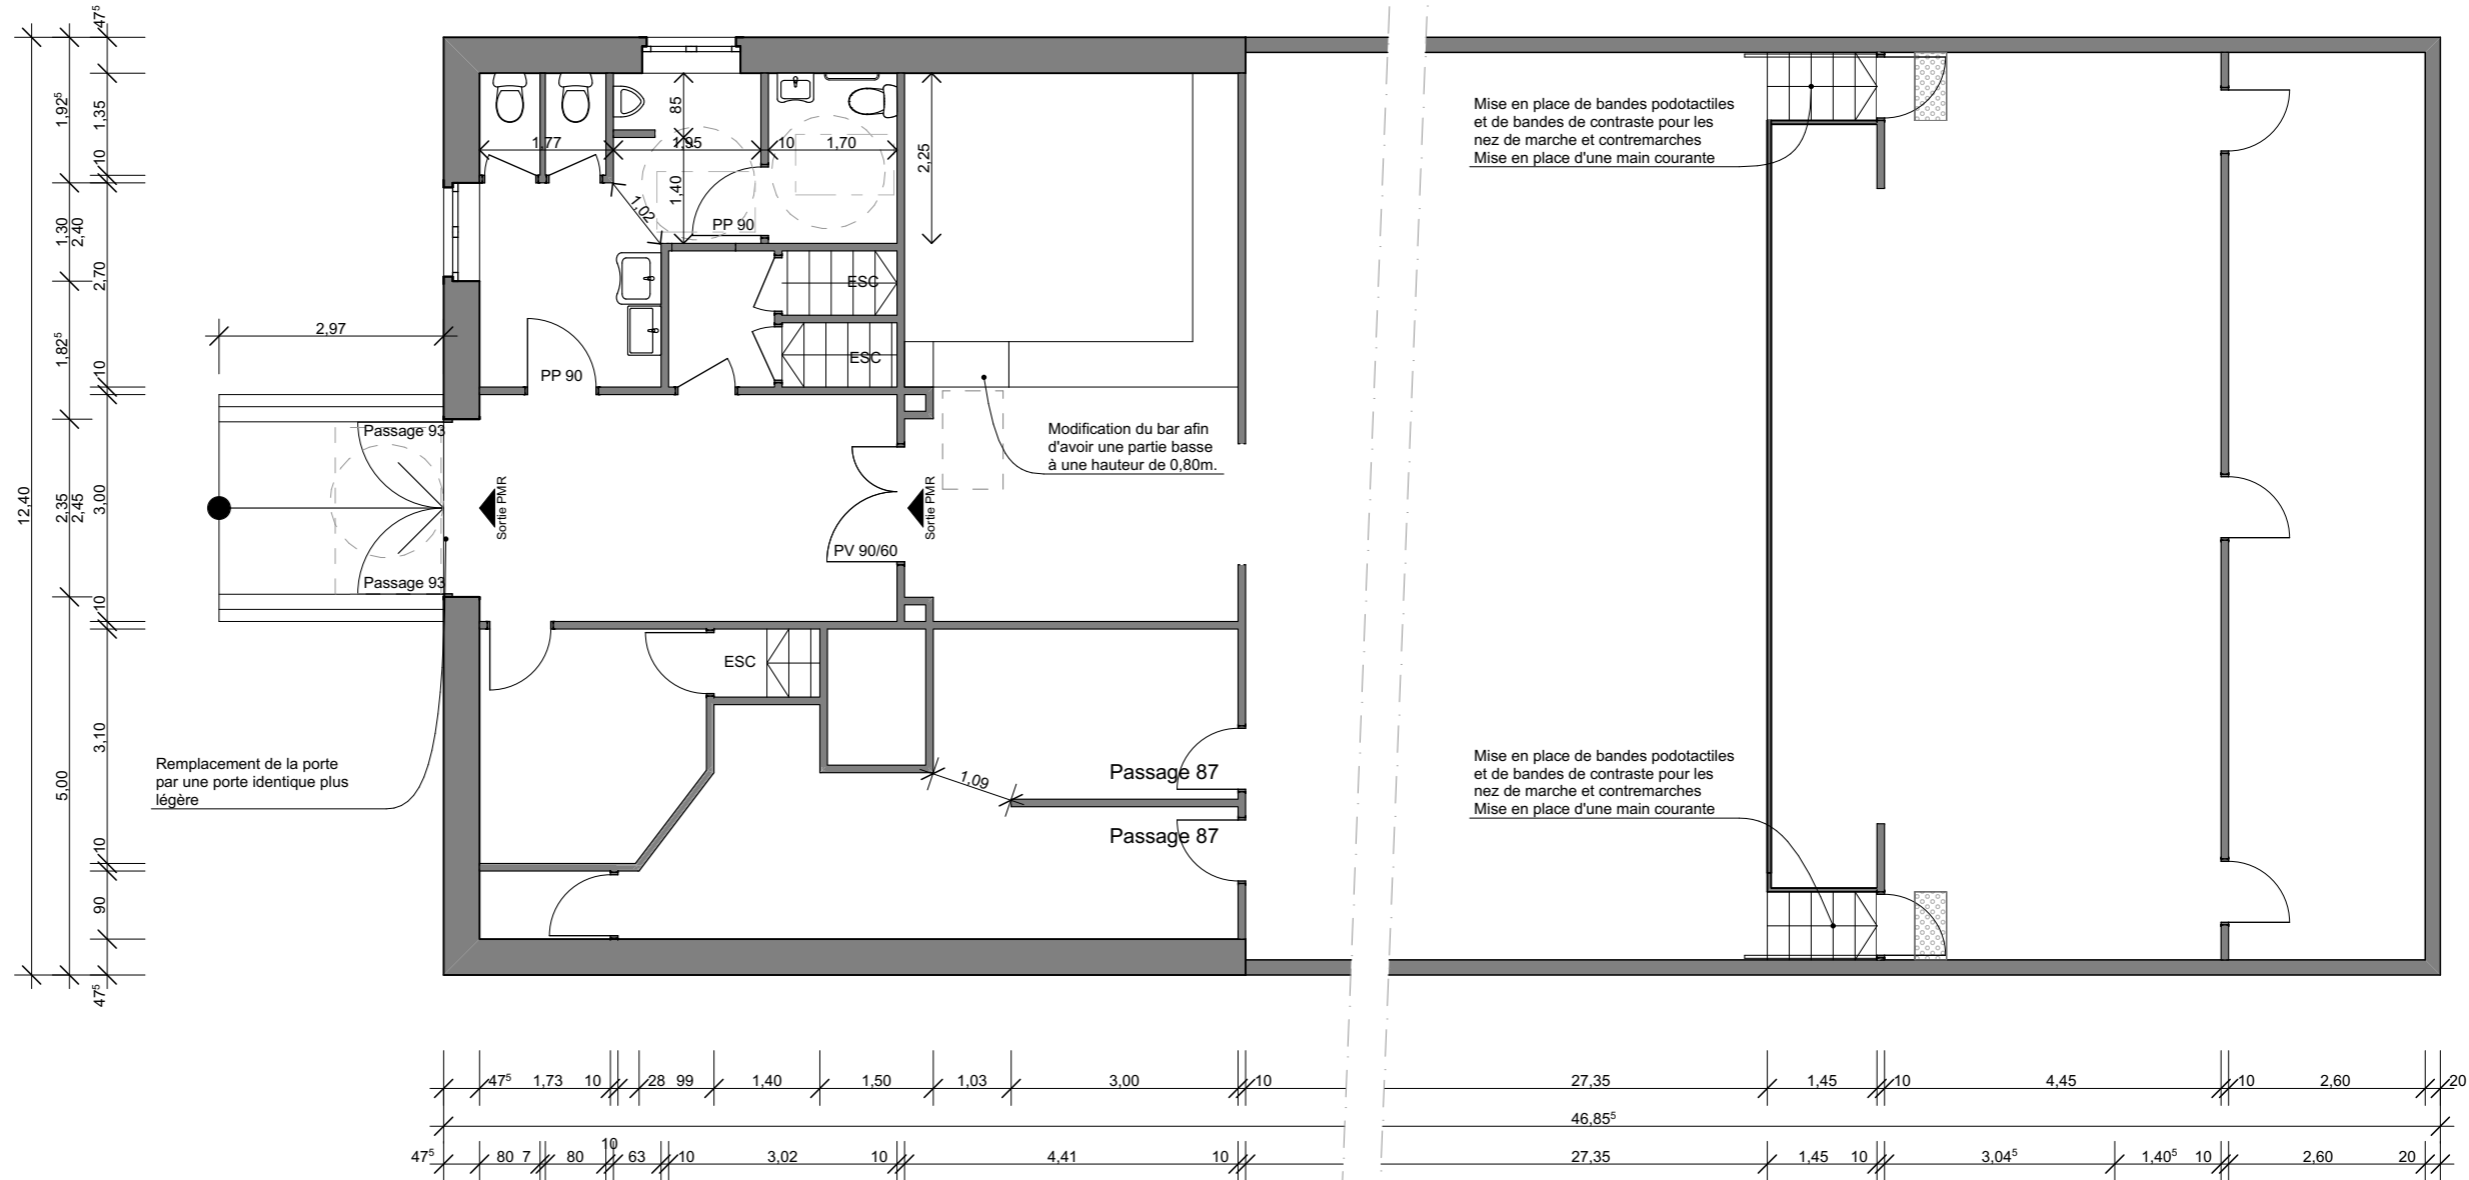

Salle des fêtes de
Ciers
Avenue Perriollat
38630 Les Avenières
Veyrins Thuellin

Maître d'ouvrage :
Mairie des Avenières
Veyrins Thuellin
1 Square Emile Richerd
38630 Les Avenières
Veyrins Thuellin

DCE.3
Plan RDC

Phase : DCE
Echelle : 1:100
Format : A3
Date : 13/03/2017

Atelier mā
Marine Barbe Architecte

1 rue Servan
38000 Grenoble

+33(0)6 1990 1992
marine@atelierma.archi