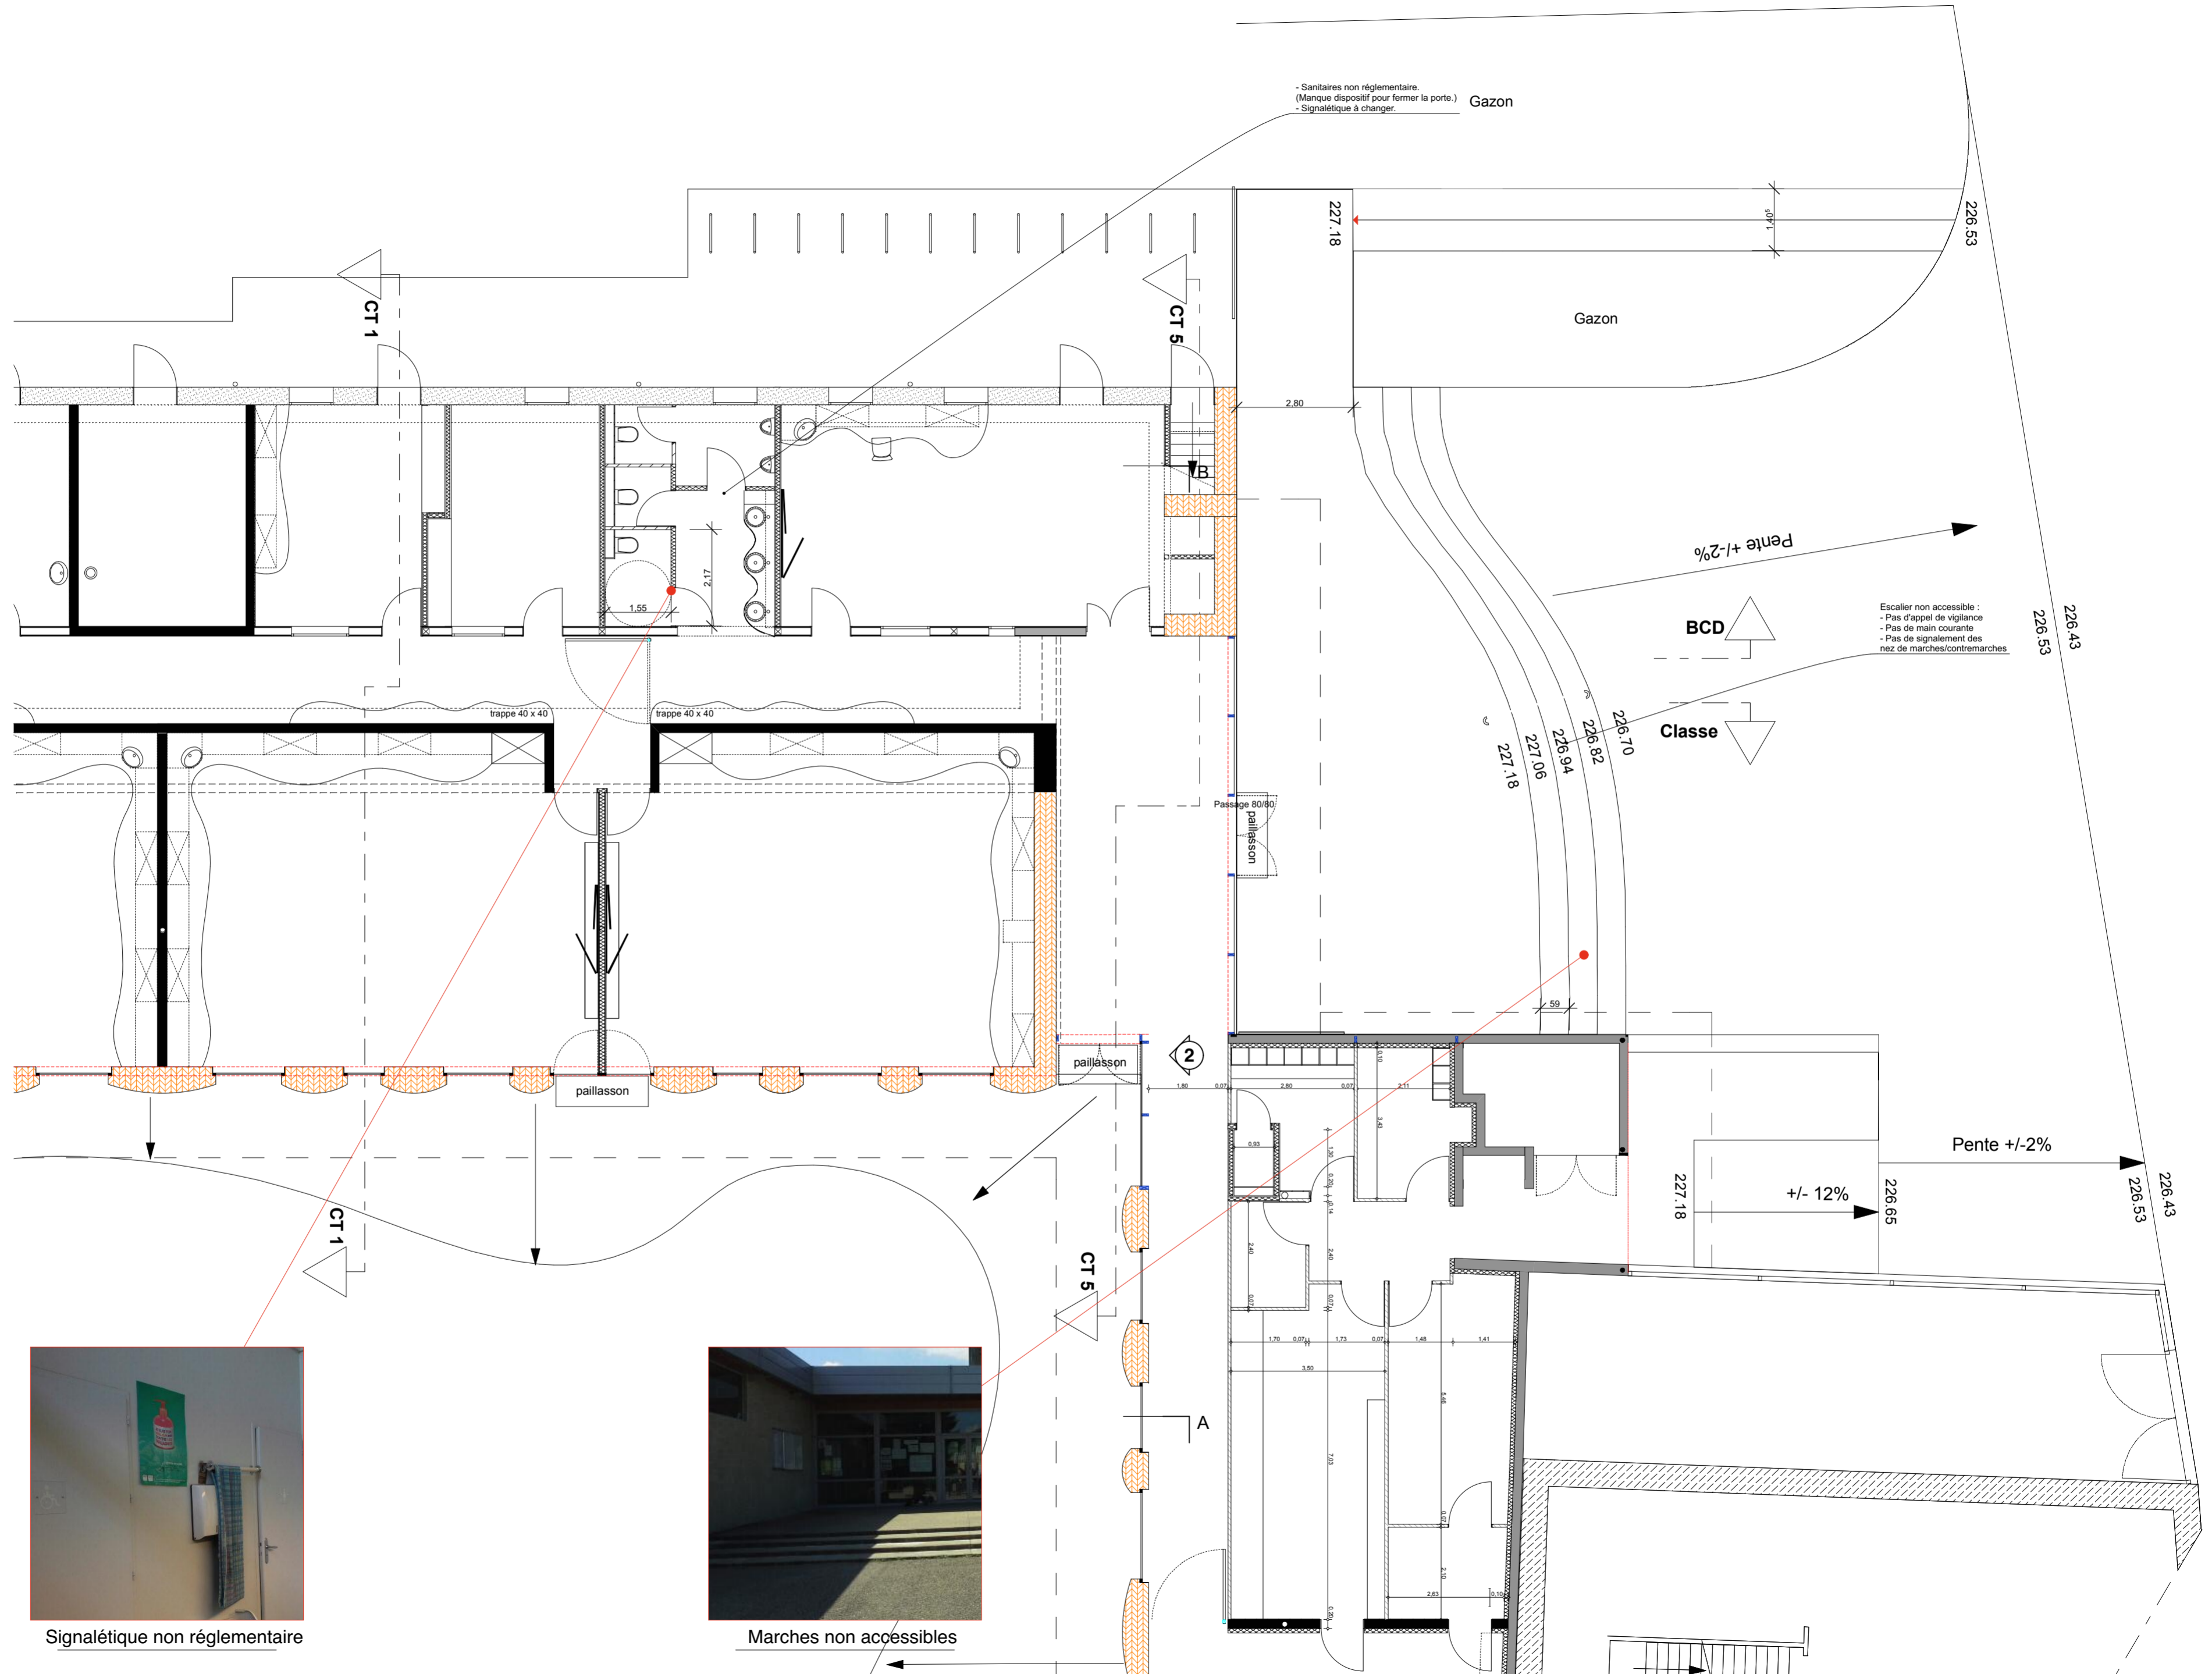

Marches non accessibles