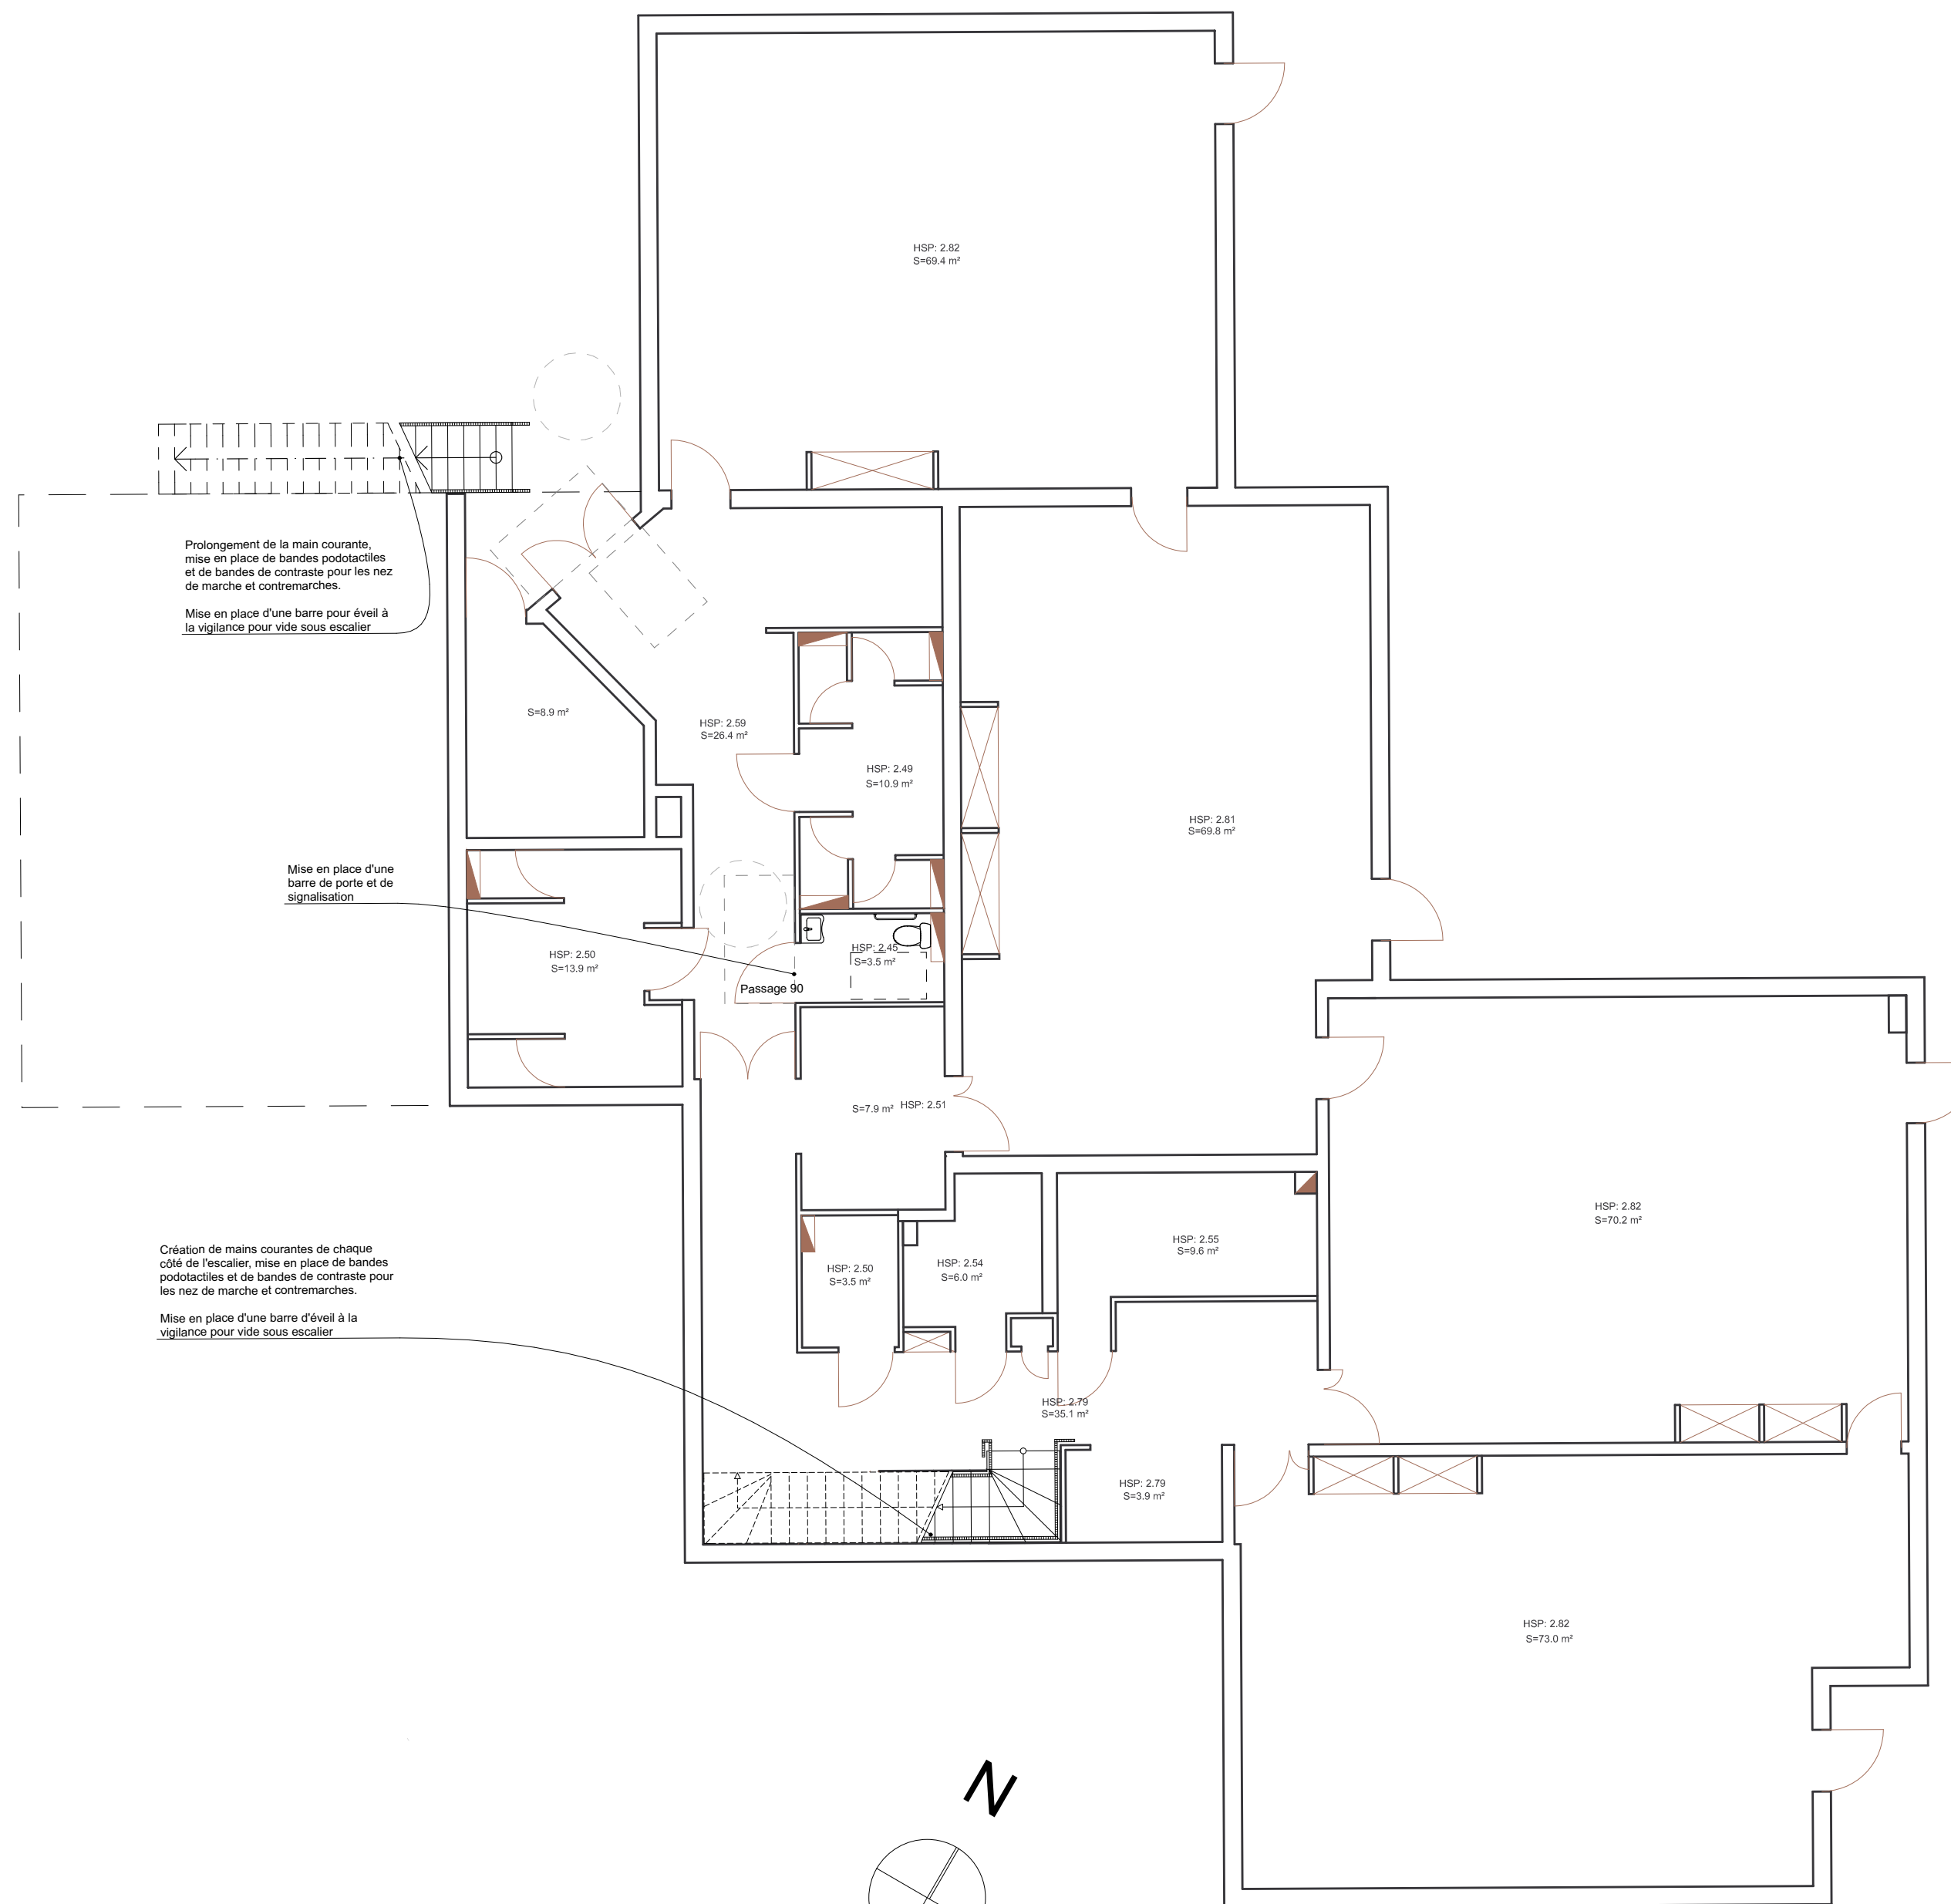

Groupe scolaire du
Mollard Bresson
3, rue du Mollard Bresson
38630 Les Avenières
Veyrins-Thuellin

Maître d'ouvrage :
Mairie des Avenières
Veyrins-Thuellin
1 Square Emile Richerd
38630 Les Avenières
Veyrins-Thuellin

DCE.05
Groupe scolaire
Annexe RDC

Phase : DCE
Echelle : 1:100
Format : A2
Date : 02/06/2017

Atelier mā
Marine Barbe Architecte

L'Imaginarium
36, quai de France
38000 Grenoble

+33(0)4 76 95 18 07
marine@atelierma.archi