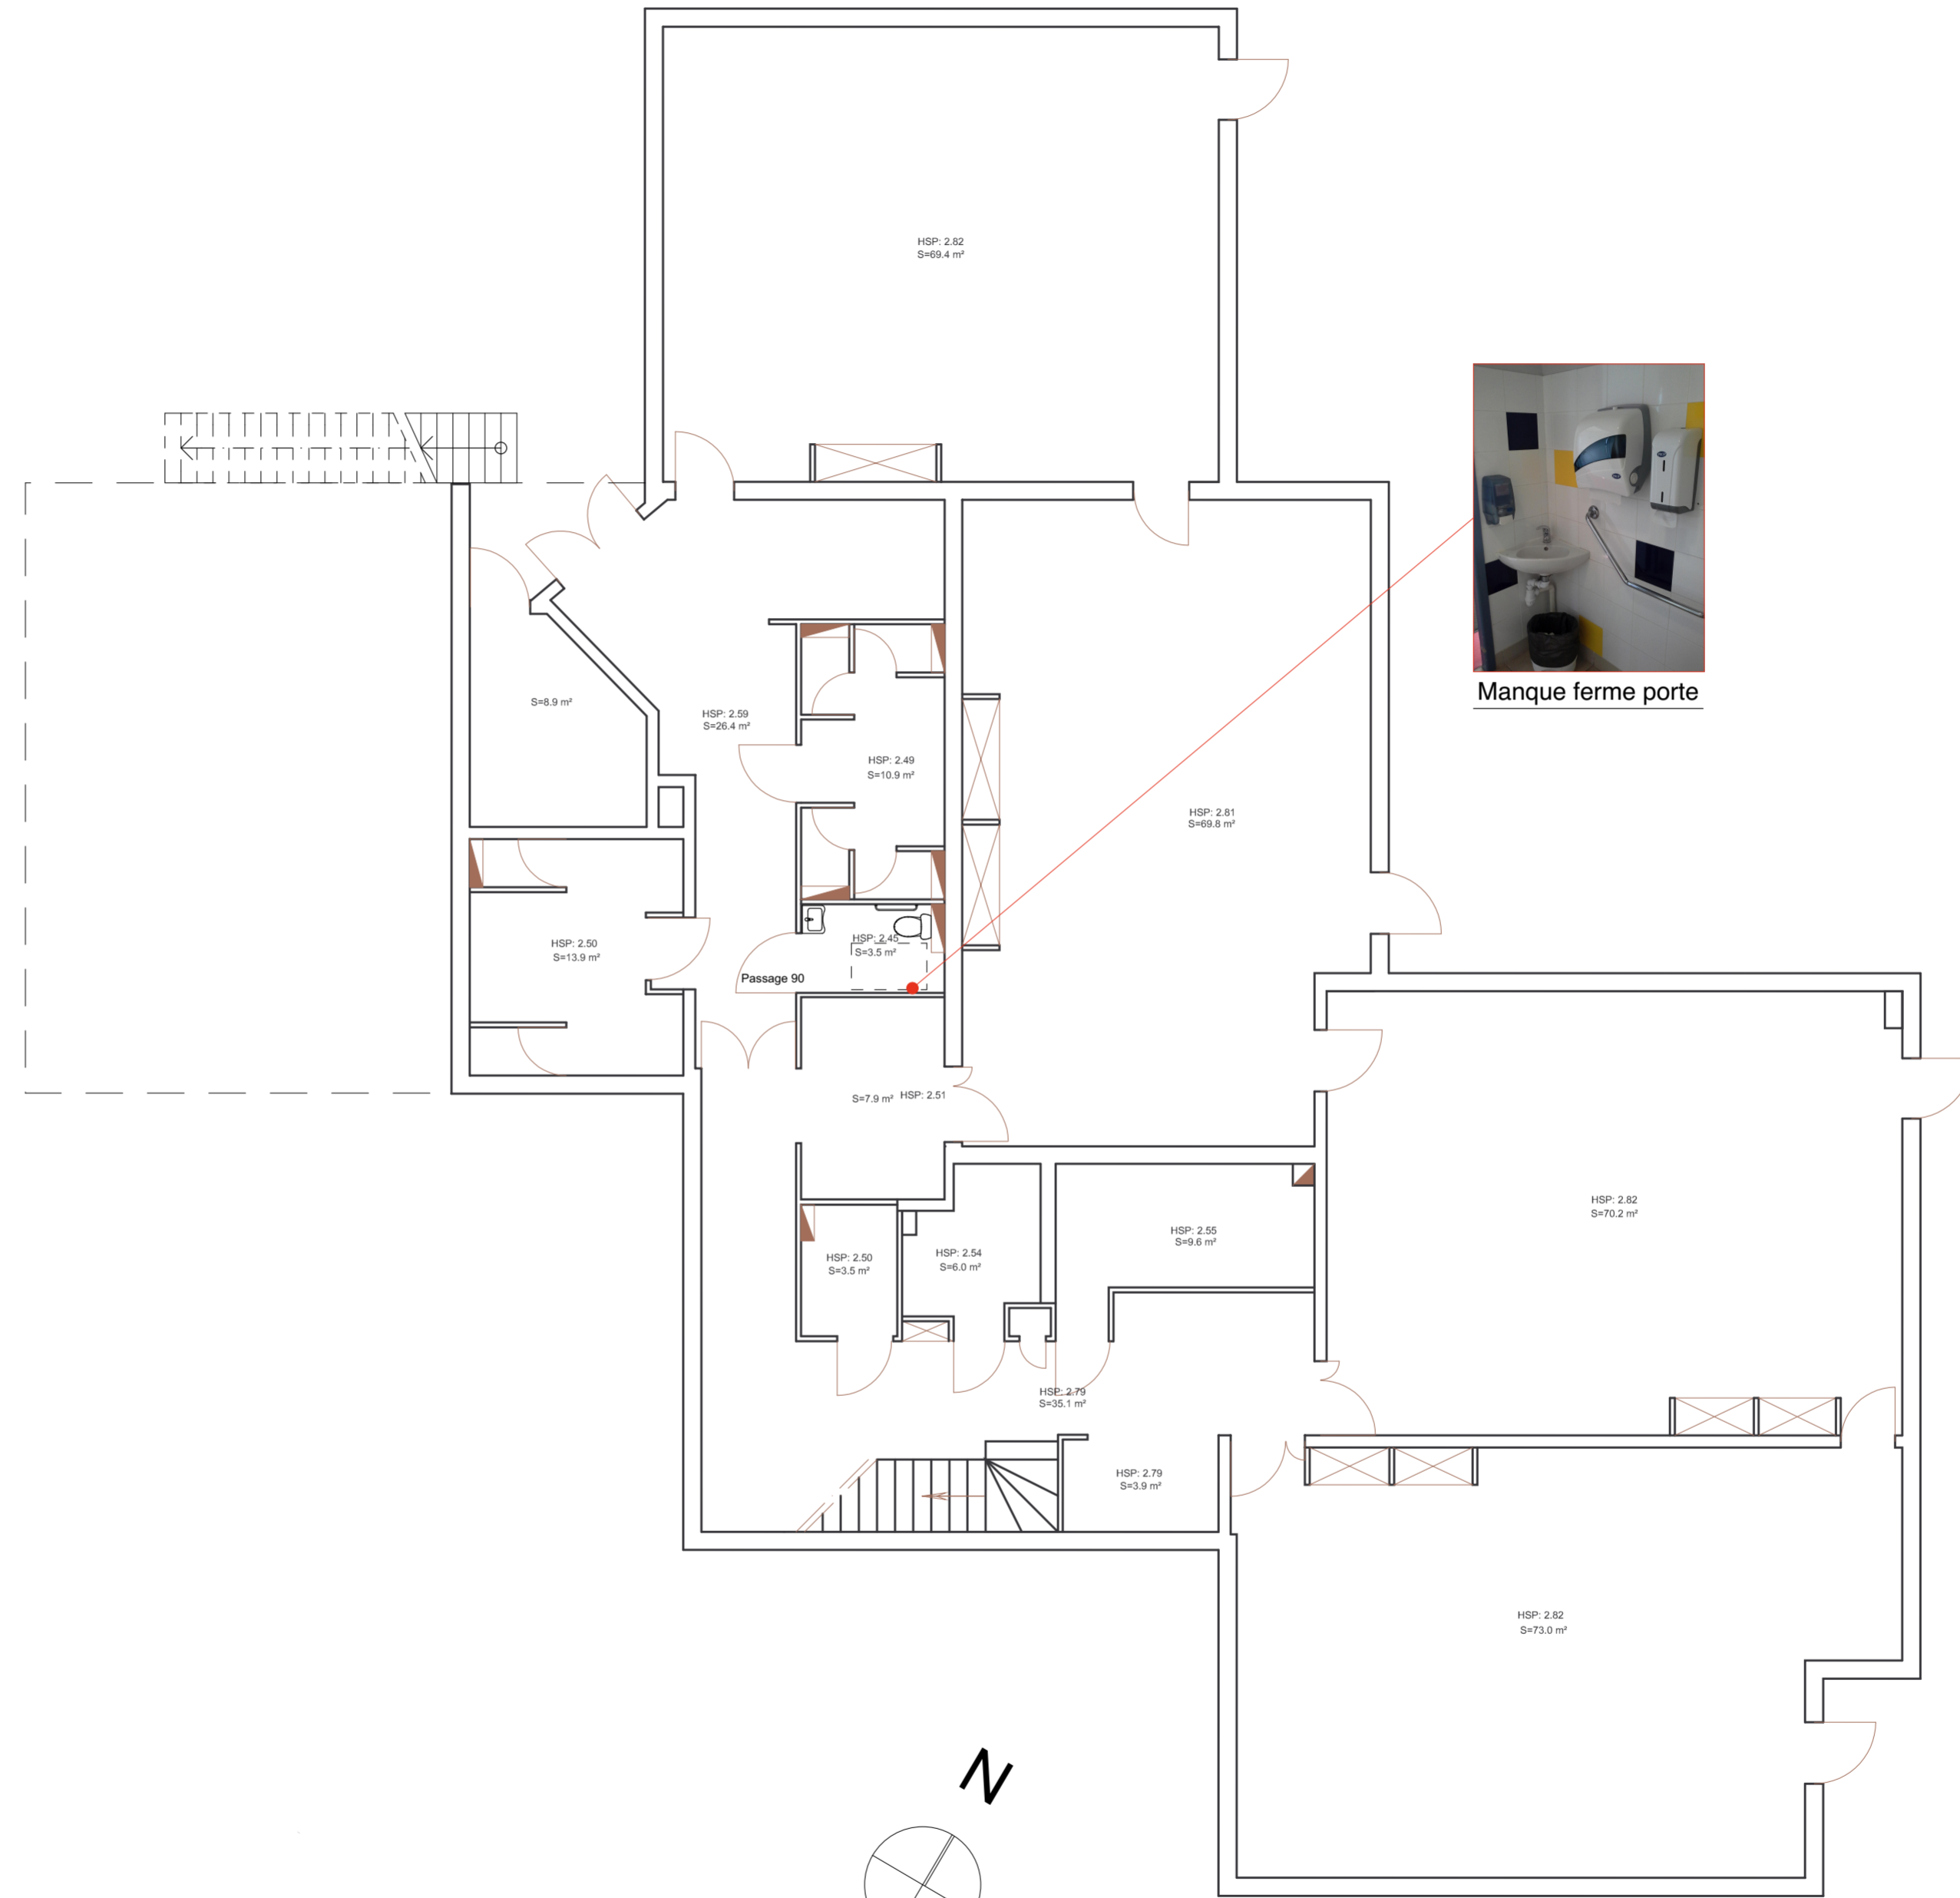

Groupe scolaire du  
Mollard Bresson  
3, rue du Mollard Bresson  
38630 Les Avenières  
Veyrins-Thuellin

Maître d'ouvrage :  
Mairie des Avenières  
Veyrins-Thuellin  
1 Square Emile Richerd  
38630 Les Avenières  
Veyrins-Thuellin

DCE.09  
Groupe scolaire  
Annexe RDC Existant

Phase : DCE  
Echelle : 1:100  
Format : A2  
Date : 02/06/2017

Atelier mā  
Marine Barbe Architecte

L'Imaginarium  
36, quai de France  
38000 Grenoble

+33(0)4 76 95 18 07  
marine@atelierma.archi