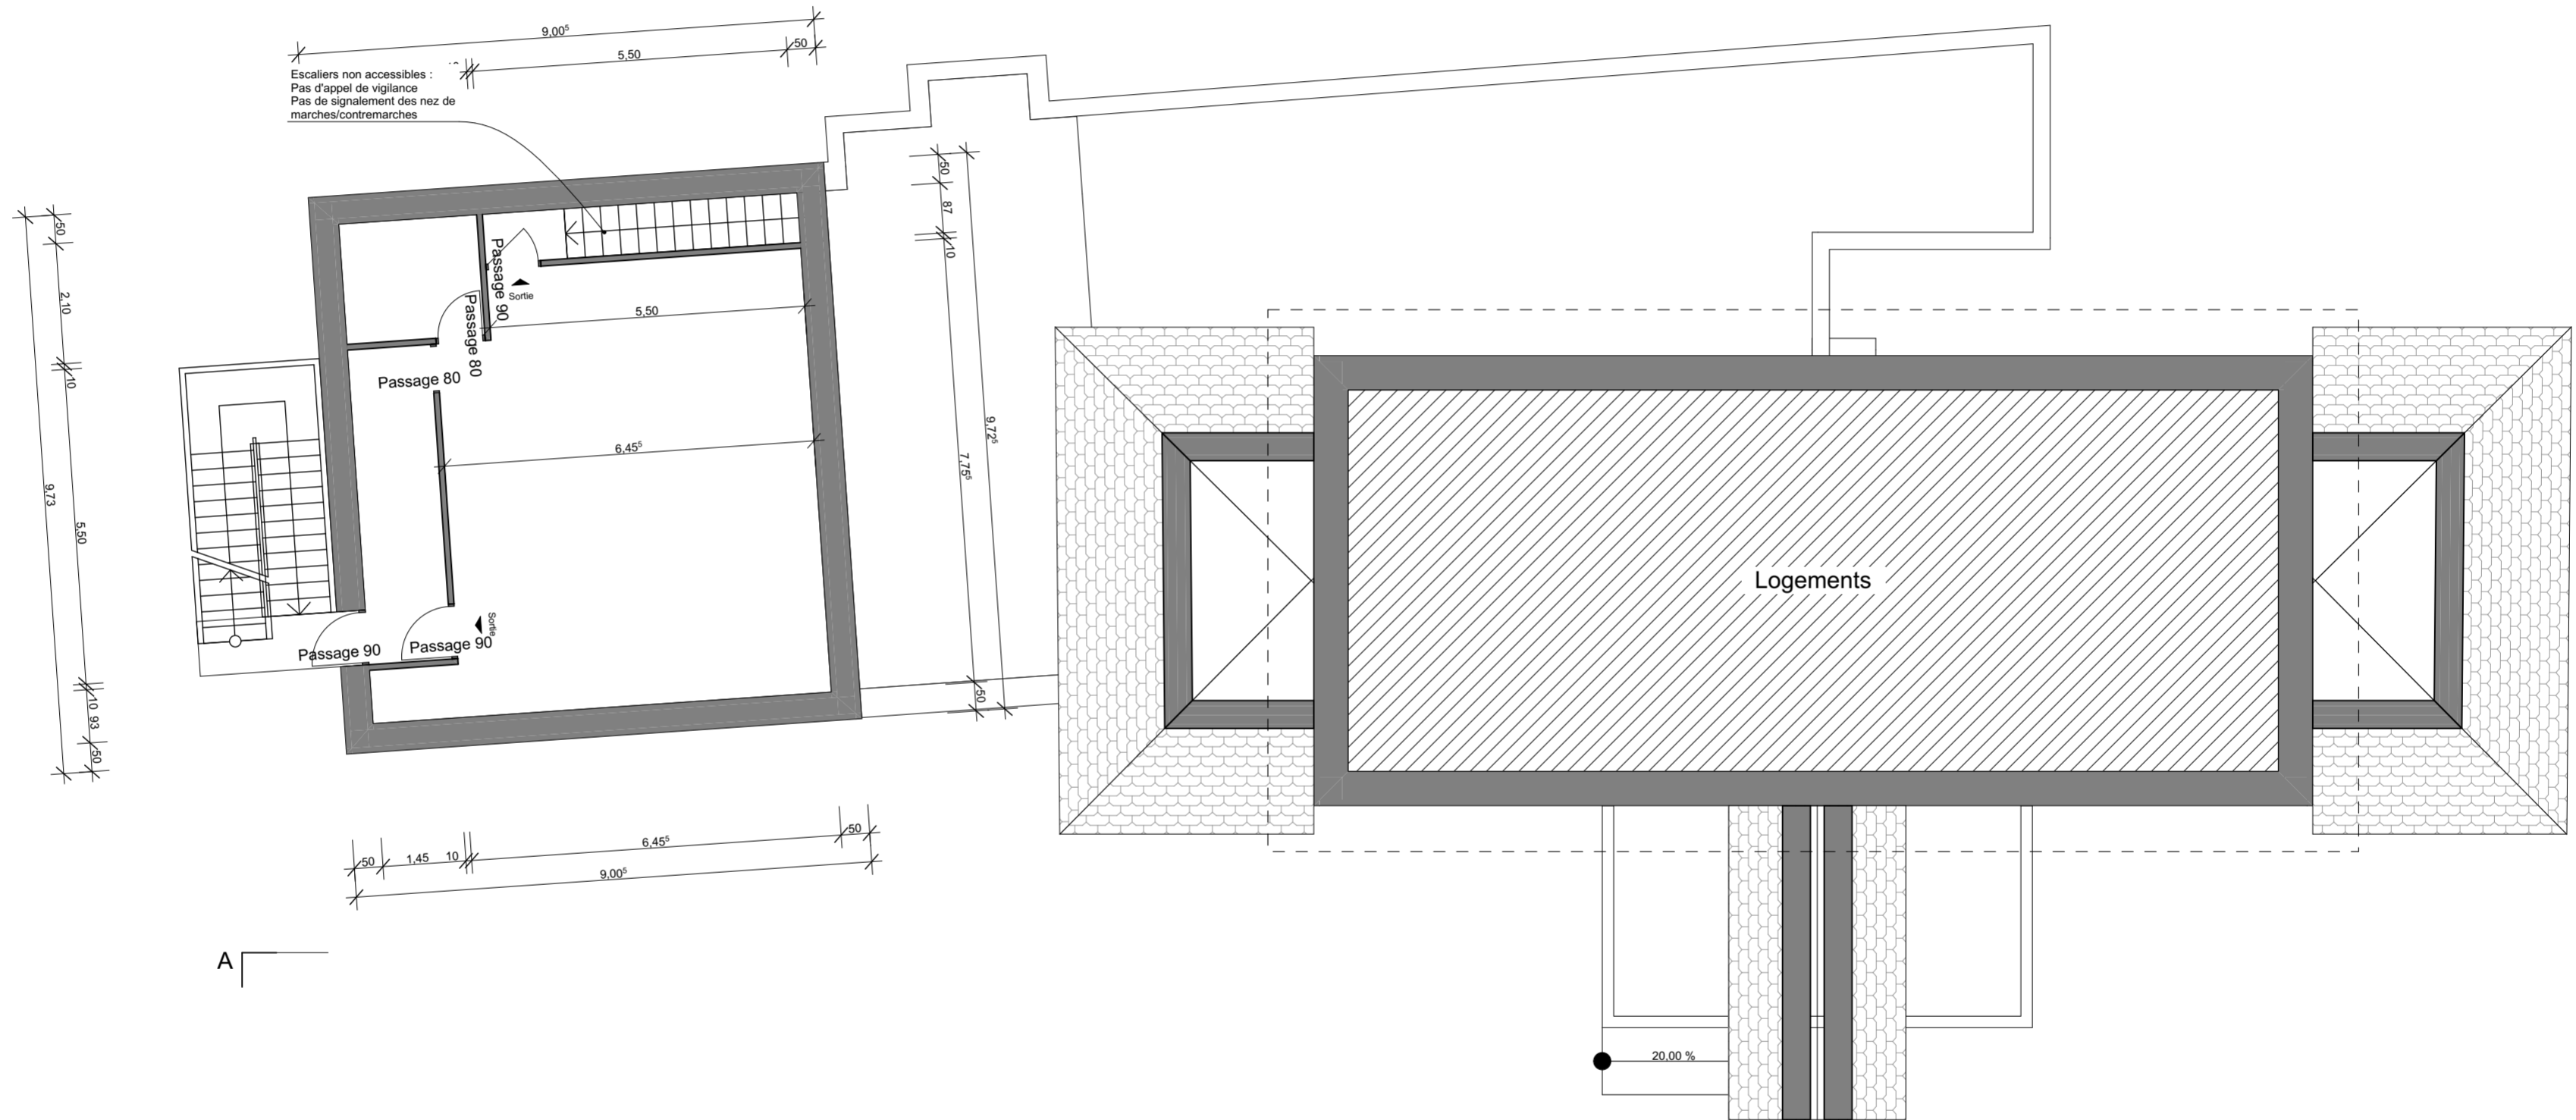

Ecole Maternelle
8, rue de Champfranc
38630 Les Avenières
Veyrins-Thuellin

Maître d'ouvrage :
Mairie des Avenières
Veyrins-Thuellin
1, square Emile Richerd
38630 Les Avenières
Veyrins-Thuellin
DCE06
Plan de R+1 REL

Phase : DCE
Echelle : 1:100
Format : A2
Date : 02/06/2017

Atelier mā
Marine Barbe Architecte

L'Imaginarium
36, quai de France
38000 Grenoble

+33(0)4 76 95 18 07
marine@atelierma.archi